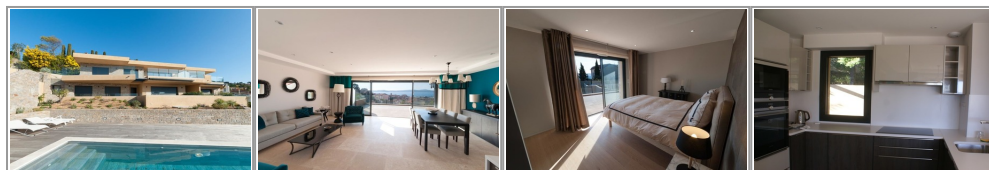

Vente Programme Neuf - Programme Neuf

STE MAXIME

1 580 000 € FAI

BLU INVEST

bi@blu-invest.com

Tel. : +33(0)6 14 08 65 44

<http://www.blu-invest.com/>

- » **Référence** : ANG52_bis
- » **Superficie** : 110 m²
- » **Nombre de Chambres** : 3
- » **Salle d'eau** : 2
- » **cuisine** : Américaine - Equipée
- » **Chauffage** : Climatisation reversible
- » **Exposition** : sud
- » **Charges** : 60

Vue mer panoramique pour cet appartement d'exception à la situation de choix et à la décoration soignée, surplombant le village de Sainte - Maxime.

Il offre entrée, cuisine ouverte avec îlot centrale, salon/salle à manger donnant sur sa terrasse d'environ 60 m², 3 chambres, 1 salle de bains, 1 salle de douche, 2 WC, garage.

Copropriété sécurisée avec parking et piscine.

Prestations luxueuses - Parking - Garage - Portail électrique - Interphone - Climatisation réversible - Double Vitrage

*Document non contractuel,
fourni à titre d'information*