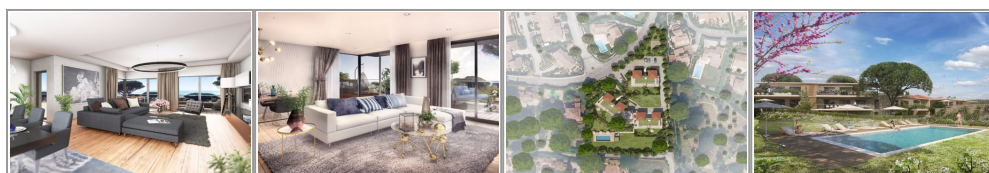

» **Superficie** : 136.94 m²

A pied de la plage de la Croisette, villas sur le toit située au sein d'un un parc paysager de 3500 m² avec piscine, parkings et garages. Situé à 5 minutes de Ste Maxime. Prestations haut de gamme.